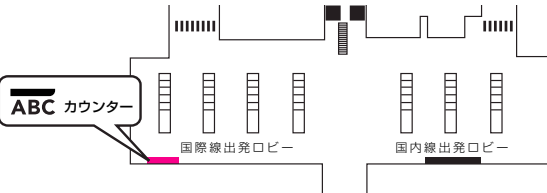

レンタル携帯電話取扱い カウンター MAP

成田空港第1ターミナル

出発ロビー【4F】

到着ロビー【1F】

成田空港第2ターミナル

出発ロビー【3F】

到着ロビー【1F】

中部国際空港セントレア

出発ロビー【3F】

到着ロビー【2F】

関西国際空港

出発ロビー【4F】南側

到着ロビー【1F】南側

2009.04.01現在

海外旅行やビジネスに!

ABC