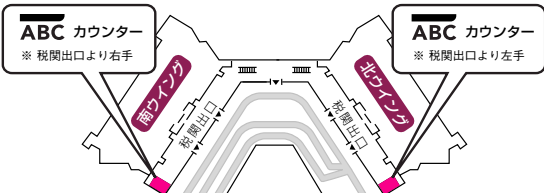

レンタル携帯電話取扱い カウンター MAP

成田空港第1ターミナル

出発ロビー【4F】

到着ロビー【1F】

成田空港第2ターミナル

出発ロビー【3F】

到着ロビー【1F】

中部国際空港セントレア

出発ロビー【3F】

到着ロビー【2F】

関西国際空港

出発ロビー【4F】南側

到着ロビー【1F】南側

2009.04.01現在

海外旅行やビジネスに!

ABC