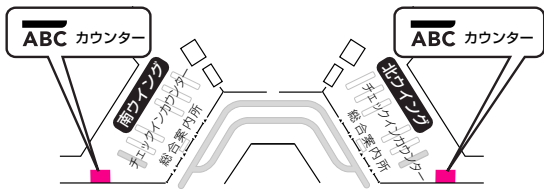

レンタル携帯電話取扱い カウンター MAP

成田空港第1ターミナル

出発ロビー【4F】

到着ロビー【1F】

成田空港第2ターミナル

出発ロビー【3F】

到着ロビー【1F】

中部国際空港セントレア

出発ロビー【3F】

到着ロビー【2F】

関西国際空港

出発ロビー【4F】南側

到着ロビー【1F】南側

2009.04.01現在

海外旅行やビジネスに!

ABC