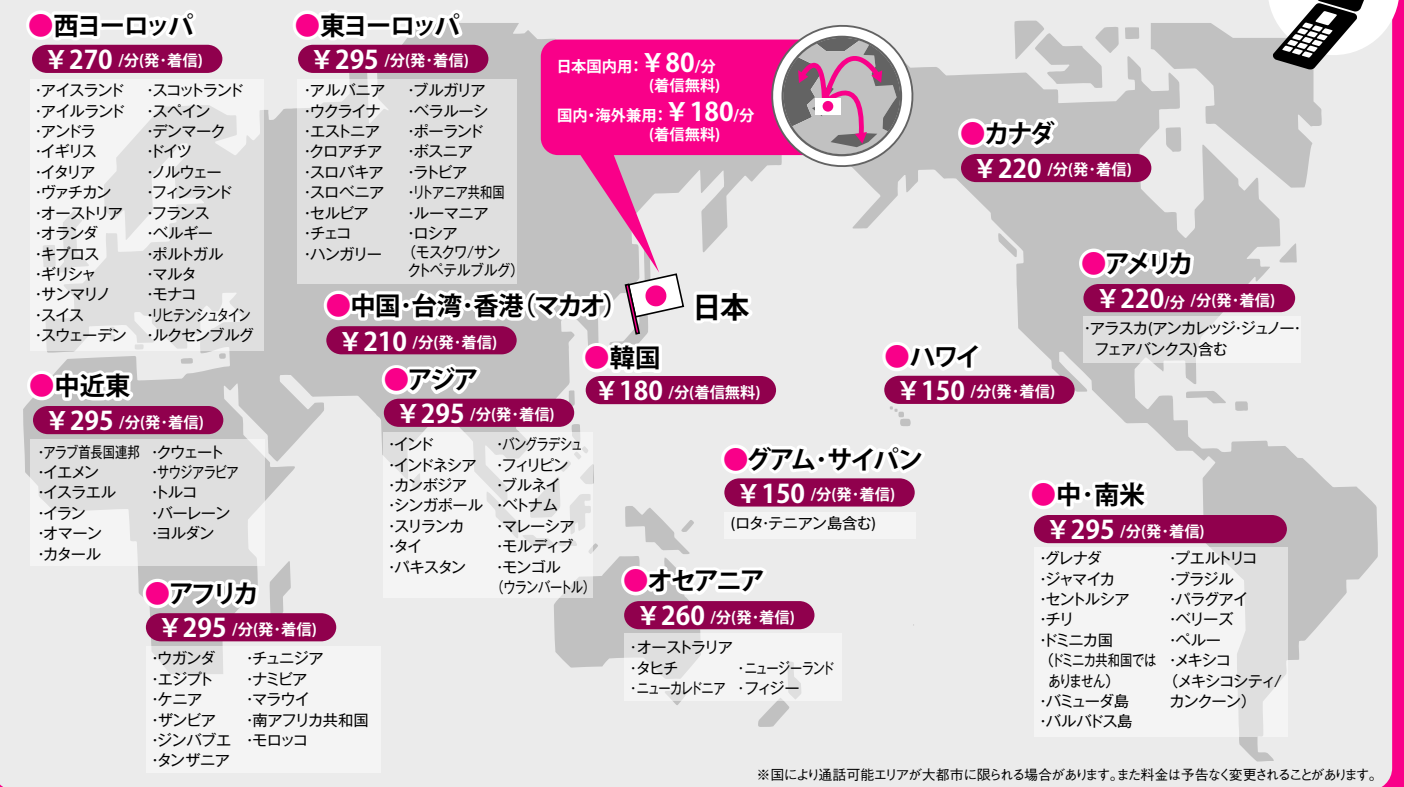

インターネット <http://www.jalabc.com>

コールセンター (携帯からもOK)

0120-086-072

海外から +81-3-3545-1143

営業時間 平日 / 9:00~18:00 土・日・祝 / 9:00~17:00

携帯サイトからもカンタンにご予約いただけます
(海外用携帯電話ご予約のみ)

よくあるご質問

- Q レンタル携帯電話番号は事前に分かりますか?
- A 成田空港受取の場合、受取日前日に無料でお知らせいたします。
※その他空港等については、お知らせ日が異なります。詳しくはコールセンターへお問い合わせください。
- Q 複数国へ渡航するのですが、電話機は1台で利用可能ですか?
- A はい。但し、地域によっては複数台となる場合もありますので、詳しくはコールセンターへお問い合わせください。
- Q 日本で使用している自分の携帯電話を海外でそのまま使えますか?
- A はい。但し、契約会社毎に手続きが必要なものもあり、また金額も高額になる場合があります。その為、ABCでは滞在国に適した電話機をレンタルにて、お貸出し致しております。
- Q 海外では着信も料金がかかるそうですが…
- A はい、かかります。(韓国のみ着信無料となります。)

ABCレンタル携帯電話サービスエリアMAP

※国により通話可能エリアが大都市に限られる場合があります。また料金は予告なく変更されることがあります。

2009.04.01現在

ABCのレンタル携帯電話サービスで快適な旅に!

POINT ! ABCならここがポイント!

POINT 1 ABCなら世界各国に対応した回線でお手頃な通話品質!
 ※国によってはローミングでのお貸出となります。

POINT 2 ABCならレンタル料と通話料のみの安心プライス!
 ※事務手数料・空港引渡料は一切かかりません。また、補償は任意での加入となります。