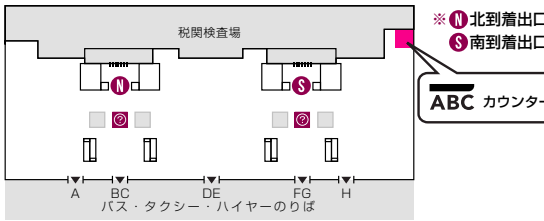

レンタル携帯電話取扱い カウンター MAP

成田空港第1ターミナル

出発ロビー【4F】

到着ロビー【1F】

成田空港第2ターミナル

出発ロビー【3F】

到着ロビー【1F】

中部国際空港セントレア

出発ロビー【3F】

到着ロビー【2F】

関西国際空港

出発ロビー【4F】南側

到着ロビー【1F】南側

2009.04.01現在

海外旅行やビジネスに!

ABC