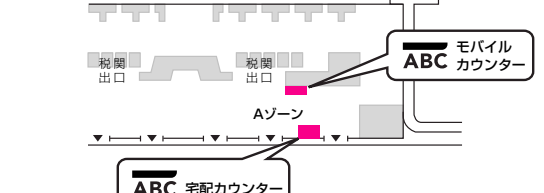

レンタル携帯電話取扱い カウンター MAP

成田空港第1ターミナル

出発ロビー【4F】

到着ロビー【1F】

成田空港第2ターミナル

出発ロビー【3F】

到着ロビー【1F】

中部国際空港セントレア

出発ロビー【3F】

到着ロビー【2F】

関西国際空港

出発ロビー【4F】南側

到着ロビー【1F】南側

2009.04.01現在

海外旅行やビジネスに!

ABC