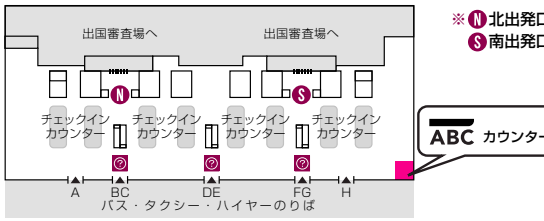

レンタル携帯電話取扱い カウンター MAP

成田空港第1ターミナル

出発ロビー【4F】

到着ロビー【1F】

成田空港第2ターミナル

出発ロビー【3F】

到着ロビー【1F】

中部国際空港セントレア

出発ロビー【3F】

到着ロビー【2F】

関西国際空港

出発ロビー【4F】南側

到着ロビー【1F】南側

2009.04.01現在

海外旅行やビジネスに!

ABC