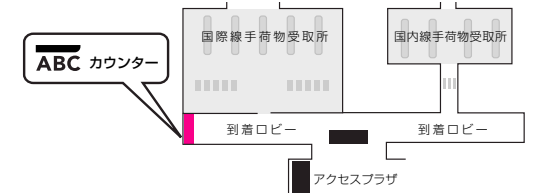

レンタル携帯電話取扱い カウンター MAP

成田空港第1ターミナル

出発ロビー【4F】

到着ロビー【1F】

成田空港第2ターミナル

出発ロビー【3F】

到着ロビー【1F】

中部国際空港セントレア

出発ロビー【3F】

到着ロビー【2F】

関西国際空港

出発ロビー【4F】南側

到着ロビー【1F】南側

2009.04.01現在

海外旅行やビジネスに!

ABC