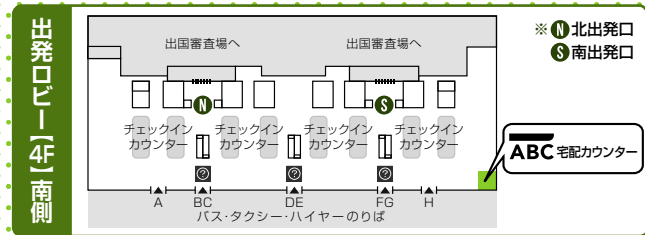

空港宅配カウンター MAP

成田空港第1旅客ターミナルビル

成田空港第2旅客ターミナルビル

羽田空港国際線ターミナルビル

中部国際空港ターミナルビル

関西空港ターミナルビル

2009.4.1現在

We Support HABITAT
ABCは日本ハビタット協会
を通じて国産ハビタットを応援
しています。

PRINTED WITH
SOY INK

R70
大豆由来のインクを使用しています。

企業名

株式会社 JALエービーシー
ABC 〒104-0045 東京都中央区築地3-9-9 ラウンドクロス築地

XXX.XX/XXX(XX)

ABC

「手ぶら」で空港へ、
「手ぶら」で空港から。

空港宅配サービス

ABC宅配
で身軽な
旅を!

もっと快適! プラス500円で海外到着地空港まで手ぶらでラクラク!
「手ぶらチェックインサービス」!

往復宅配ご利用で おトクに! 便利に!
ご出発前日まで ご予約OK!
ABCなら マイルも たまる!

ご予約・お問い合わせ

JALABC 検索

インターネット <http://www.jalabc.com>
コールセンター
0120-919-120

携帯電話から ----- 03-3545-2800
営業時間 平日/9:00~18:00 土・日・祝/9:00~17:00
いつでもどこでも携帯からカンタン予約!(一部地域のみ)