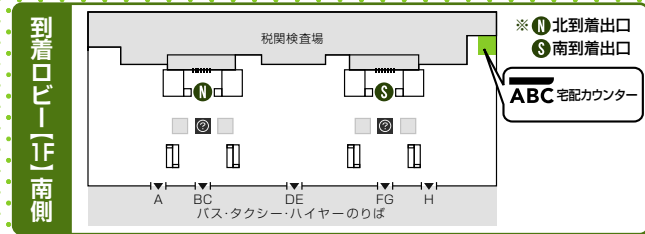

空港宅配カウンター MAP

成田空港第1旅客ターミナルビル

成田空港第2旅客ターミナルビル

羽田空港国際線ターミナルビル

中部国際空港ターミナルビル

関西空港ターミナルビル

2009.4.1現在

We Support HABITAT
ABCは日本ハビタット協会
を通じて国産ハビタットを応援
しています。

PRINTED WITH
SOY INK

R70
大豆由来のインクを使用しています。

企業名

株式会社 JALエービーシー
ABC 〒104-0045 東京都中央区築地3-9-9 ラウンドクロス築地

XXX.XX/XXX(XX)

ABC

「手ぶら」で空港へ、
「手ぶら」で空港から。

空港宅配サービス