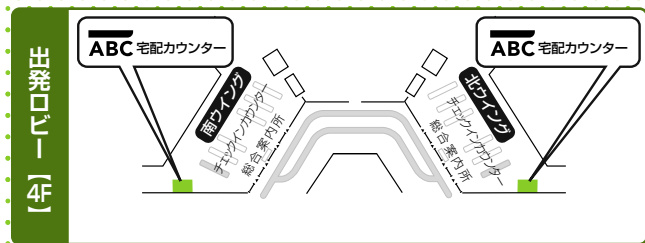

※マイルがたまります(JL-NW-UA)

◎レンタルスーツケース

旅行目的や滞在日数に合わせて利用できて経済的!
さらに空港宅配と同時予約でレンタル料金が1,000円引!
インターネット予約ならレンタル料10%引でおトク!
コールセンター…0120-919-120

◎ABC全国宅配サービス

ご指定の場所から、ホテル・ゴルフ場・スキー場など
日本全国各地へお届けします!

コールセンター…0120-919-234
携帯電話から…03-3545-1170

◎ホテルエアポートエクスプレスサービス

羽田空港 ↔ ホテルを手ぶらで!
近郊エリアホテルまで800円/個で当日配達します。
お問い合わせ…03-5756-0131

◎海外おみやげ宅配便サービス

インターネットからのお申込でゆっくりご注文できます。
重たいおみやげは宅配でお受取!

●<http://www.gift-land.com/partner/jalabc/>

無料カタログ請求…0120-919-120

空港宅配カウンター MAP

成田空港第1旅客ターミナルビル

成田空港第2旅客ターミナルビル

羽田空港国際線ターミナルビル

中部国際空港ターミナルビル

関西空港ターミナルビル

2009.4.1現在

We Support HABITAT
ABCは日本ハビタット協会
を通じて国産ハビタットを応援
しています。