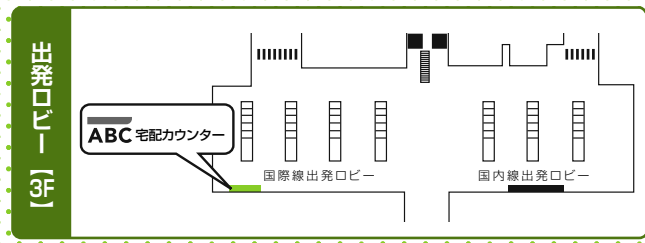

空港宅配カウンター MAP

成田空港第1旅客ターミナルビル

成田空港第2旅客ターミナルビル

羽田空港国際線ターミナルビル

中部国際空港ターミナルビル

関西空港ターミナルビル

2009.4.1現在

We Support HABITAT
ABCは日本ハビタット協会
を通じて国産ハビタットを応援
しています。

PRINTED WITH
SOY INK

R70
大豆由来のインクを使用しています。

企業名

株式会社 JALエービーシー
ABC 〒104-0045 東京都中央区築地3-9-9 ラウンドクロス築地

XXX.XX/XXX(XX)

ABC

「手ぶら」で空港へ、
「手ぶら」で空港から。

空港宅配サービス

ABC宅配
で身軽な
旅を!

もっと快適! プラス500円で海外到着地空港まで手ぶらでラクラク!
「手ぶらチェックインサービス」!

往復宅配ご利用で おトクに! 便利に!
ご出発前日まで ご予約OK!
ABCなら マイルも たまる!

ご予約・お問い合わせ

JALABC 検索

インターネット <http://www.jalabc.com>
コールセンター
0120-919-120

携帯電話から ----- 03-3545-2800
営業時間 平日/9:00~18:00 土・日・祝/9:00~17:00
いつでもどこでも携帯からカンタン予約!(一部地域のみ)