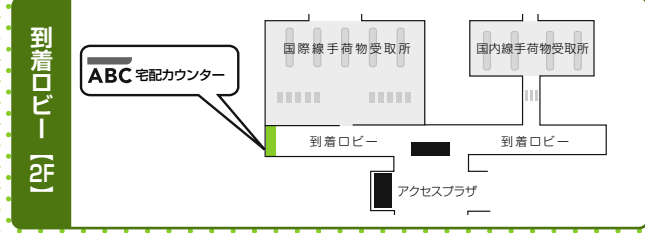

空港宅配カウンター MAP

成田空港第1旅客ターミナルビル

成田空港第2旅客ターミナルビル

羽田空港国際線ターミナルビル

中部国際空港ターミナルビル

関西空港ターミナルビル

2009.4.1現在

We Support HABITAT
ABCは日本ハビタット協会
を通じて国産ハビタットを応援
しています。

PRINTED WITH
SOY INK

R70
大豆由来のインクを使用しています。

企業名

株式会社 JALエービーシー
ABC 〒104-0045 東京都中央区築地3-9-9 ラウンドクロス築地

XXX.XX/XXX(XX)

ABC

「手ぶら」で空港へ、
「手ぶら」で空港から。

空港宅配サービス

ABC宅配
で身軽な
旅を!

もっと快適! プラス500円で海外到着地空港まで手ぶらでラクラク!
「手ぶらチェックインサービス」!

往復宅配ご利用で おトクに! 便利に!
ご出発前日まで ご予約OK!
ABCなら マイルも たまる!

ご予約・お問い合わせ

JALABC 検索

インターネット <http://www.jalabc.com>
コールセンター
0120-919-120

携帯電話から ----- 03-3545-2800
営業時間 平日/9:00~18:00 土・日・祝/9:00~17:00
いつでもどこでも携帯からカンタン予約!(一部地域のみ)