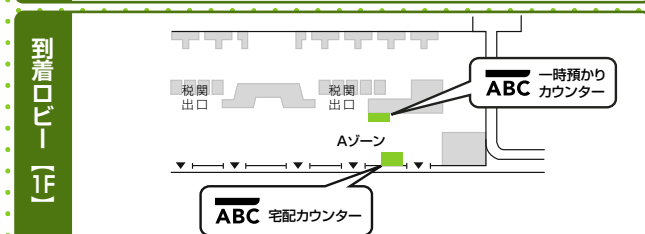

※マイルがたまります(JL-NW-UA)

◎レンタルスーツケース

旅行目的や滞在日数に合わせて利用できて経済的!
さらに空港宅配と同時予約でレンタル料金が1,000円引!
インターネット予約ならレンタル料10%引でおトク!
コールセンター…0120-919-120

◎ABC全国宅配サービス

ご指定の場所から、ホテル・ゴルフ場・スキー場など
日本全国各地へお届けします!

コールセンター…0120-919-234
携帯電話から…03-3545-1170

空港宅配カウンター MAP

成田空港第1旅客ターミナルビル

成田空港第2旅客ターミナルビル

羽田空港国際線ターミナルビル

中部国際空港ターミナルビル

関西空港ターミナルビル

2009.4.1現在

We Support HABITAT
ABCは日本ハビタット協会
を通じて国産ハビタットを応援
しています。