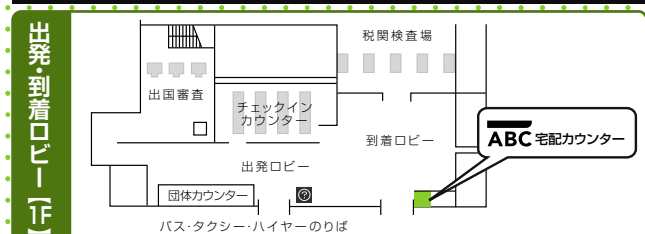

空港宅配カウンター MAP

成田空港第1旅客ターミナルビル

成田空港第2旅客ターミナルビル

羽田空港国際線ターミナルビル

中部国際空港ターミナルビル

関西空港ターミナルビル

2009.4.1現在

We Support HABITAT
ABCは日本ハビタット協会
を通じて国産ハビタットを応援
しています。

PRINTED WITH
SOY INK

R70
大豆由来のインクを使用しています。

企業名

株式会社 JALエービーシー
ABC 〒104-0045 東京都中央区築地3-9-9 ラウンドクロス築地

XXX.XX/XXX(XX)

ABC

「手ぶら」で空港へ、
「手ぶら」で空港から。

空港宅配サービス