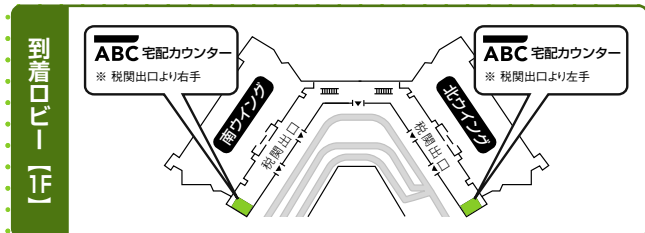

※マイルがたまります(JL-NW-UA)

◎レンタルスーツケース

旅行目的や滞在日数に合わせて利用できて経済的!
さらに空港宅配と同時予約でレンタル料金が1,000円引!
インターネット予約ならレンタル料10%引でおトク!
コールセンター…0120-919-120

◎ABC全国宅配サービス

ご指定の場所から、ホテル・ゴルフ場・スキー場など
日本全国各地へお届けします!

コールセンター…0120-919-234
携帯電話から…03-3545-1170

◎ホテルエアポートエクスプレスサービス

羽田空港 ↔ ホテルを手ぶらで!
近郊エリアホテルまで800円/個で当日配達します。
お問い合わせ…03-5756-0131

◎海外おみやげ宅配便サービス

インターネットからのお申込でゆっくりご注文できます。
重たいおみやげは宅配でお受取!

●<http://www.gift-land.com/partner/jalabc/>

無料カタログ請求…0120-919-120

空港宅配カウンター MAP

成田空港第1旅客ターミナルビル

成田空港第2旅客ターミナルビル

羽田空港国際線ターミナルビル

中部国際空港ターミナルビル

関西空港ターミナルビル

2009.4.1現在

We Support HABITAT
ABCは日本ハビタット協会
を通じて国産ハビタットを応援
しています。