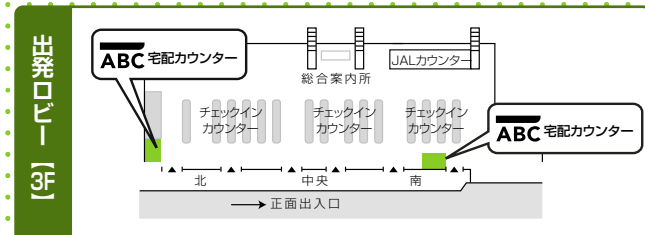

※マイルがたまります(JL-NW-UA)

◎レンタルスーツケース

旅行目的や滞在日数に合わせて利用できて経済的!
さらに空港宅配と同時予約でレンタル料金が1,000円引!
インターネット予約ならレンタル料10%引でおトク!
コールセンター…0120-919-120

◎ABC全国宅配サービス

ご指定の場所から、ホテル・ゴルフ場・スキー場など
日本全国各地へお届けします!

コールセンター…0120-919-234
携帯電話から…03-3545-1170

◎ホテルエアポートエクスプレスサービス

羽田空港 ↔ ホテルを手ぶらで!
近郊エリアホテルまで800円/個で当日配達します。
お問い合わせ…03-5756-0131

◎海外おみやげ宅配便サービス

インターネットからのお申込でゆっくりご注文できます。
重たいおみやげは宅配でお受取!

●<http://www.gift-land.com/partner/jalabc/>

無料カタログ請求…0120-919-120

空港宅配カウンター MAP

成田空港第1旅客ターミナルビル

成田空港第2旅客ターミナルビル

羽田空港国際線ターミナルビル

中部国際空港ターミナルビル

関西空港ターミナルビル

2009.4.1現在

We Support HABITAT
ABCは日本ハビタット協会
を通じて国産ハビタットを応援
しています。