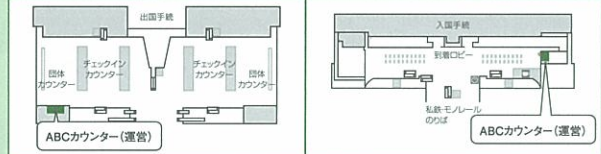

JAL エービーシー カウンター MAP

出発ロビー(3F) 東京国際空港(羽田)国際線ターミナル 到着ロビー(2F)