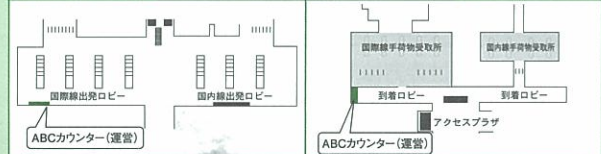

## JAL エービーシー カウンター MAP

出発ロビー(3F) 東京国際空港(羽田)国際線ターミナル 到着ロビー(2F)

出発ロビー(4F) 成田国際空港第1ターミナル 到着ロビー(1F)

出発ロビー(3F) 成田国際空港第2ターミナル 到着ロビー(1F)

出発ロビー(3F) 中部国際空港セントレア 到着ロビー(2F)

出発ロビー(4F)南側 関西国際空港 到着ロビー(1F)南側