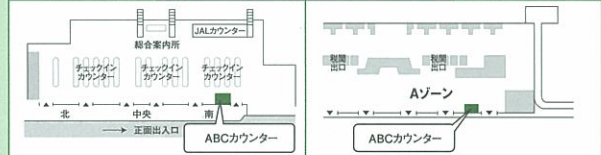

## JAL エービーシー カウンター MAP

出発ロビー(3F) 東京国際空港(羽田)国際線ターミナル 到着ロビー(2F)

出発ロビー(4F) 成田国際空港第1ターミナル 到着ロビー(1F)

出発ロビー(3F) 成田国際空港第2ターミナル 到着ロビー(1F)

出発ロビー(3F) 中部国際空港セントレア 到着ロビー(2F)

出発ロビー(4F)南側 関西国際空港 到着ロビー(1F)南側