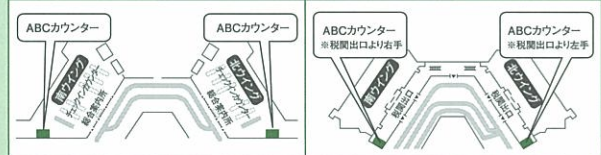

出発ロビー(4F) 成田国際空港第1ターミナル 到着ロビー(1F)