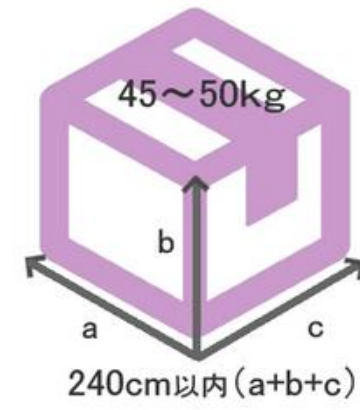

大型手荷物の宅配料金

※2019年10月1日改定

大型宅配のお取り扱いサイズについて

180サイズ

重量30kg~40kgの荷物、もしくは縦・横・高さの和が180cm以内の荷物。

220サイズ

重量40~45kgの荷物、もしくは縦・横・高さの和が220cm以内の荷物。

240サイズ

重量45kg~50kgの荷物、もしくは縦・横・高さの和が240cm以内の荷物。

お取り扱い可能な最大サイズは、縦・横・高さの三辺の和が240センチ、かつ50kgまでの手荷物となります。
上記サイズを超える手荷物はお取り扱いができませんのであらかじめご了承ください。

【成田空港】

(1) 出発 (出国) 宅配運賃

(消費税含む、単位円)

地域	北海道	北東北	南東北	関東	甲信越	中部	北陸	関西	中国	四国	九州	沖縄
180サイズ	4,170	3,740	3,430	3,430	3,430	3,430	3,430	3,540	3,750	3,850	3,970	-
220サイズ	5,320	4,920	4,550	4,550	4,550	4,550	4,550	4,660	4,890	5,020	5,220	-
240サイズ	6,890	6,400	5,980	5,980	5,980	5,980	5,980	6,080	6,560	6,680	6,890	-

(2) 到着 (入国) 宅配運賃

(消費税含む、単位円)

地域	北海道	北東北	南東北	関東	甲信越	中部	北陸	関西	中国	四国	九州	沖縄
180サイズ	4,070	3,640	3,320	3,320	3,320	3,320	3,320	3,440	3,650	3,750	3,860	-
220サイズ	5,220	4,820	4,440	4,440	4,440	4,440	4,440	4,560	4,790	4,910	5,120	-
240サイズ	6,790	6,300	5,880	5,880	5,880	5,880	5,880	5,980	6,460	6,570	6,790	-

【羽田空港国際線】

(1) 出発 (出国) 宅配運賃

(消費税含む、単位円)

地域	北海道	北東北	南東北	関東	甲信越	中部	北陸	関西	中国	四国	九州	沖縄
180サイズ	4,170	3,740	3,430	3,430	3,430	3,430	3,430	3,540	3,750	3,850	3,970	-
220サイズ	5,320	4,920	4,550	4,550	4,550	4,550	4,550	4,660	4,890	5,020	5,220	-
240サイズ	6,890	6,400	5,980	5,980	5,980	5,980	5,980	6,080	6,560	6,680	6,890	-