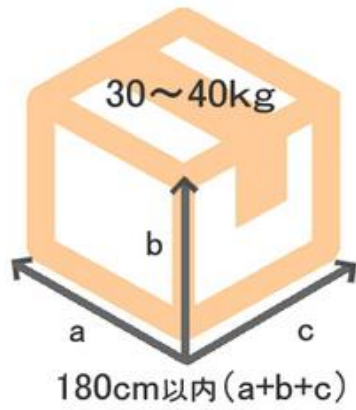

大型手荷物の宅配料金

※2019年10月1日改定

大型宅配のお取り扱いサイズについて

180サイズ

重量30kg~40kgの荷物、もしくは縦・横・高さの和が180cm以内の荷物。

220サイズ

重量40~45kgの荷物、もしくは縦・横・高さの和が220cm以内の荷物。

240サイズ

重量45kg~50kgの荷物、もしくは縦・横・高さの和が240cm以内の荷物。

お取り扱い可能な最大サイズは、縦・横・高さの三辺の和が240センチ、かつ50kgまでの手荷物となります。
上記サイズを超える手荷物はお取り扱いができませんのであらかじめご了承ください。

【成田空港】

(1) 出発 (出国) 宅配運賃

(消費税含む、単位円)

地域	北海道	北東北	南東北	関東	甲信越	中部	北陸	関西	中国	四国	九州	沖縄
180サイズ	4,170	3,740	3,430	3,430	3,430	3,430	3,430	3,540	3,750	3,850	3,970	-
220サイズ	5,320	4,920	4,550	4,550	4,550	4,550	4,550	4,660	4,890	5,020	5,220	-
240サイズ	6,890	6,400	5,980	5,980	5,980	5,980	5,980	6,080	6,560	6,680	6,890	-

(2) 到着 (入国) 宅配運賃

(消費税含む、単位円)

地域	北海道	北東北	南東北	関東	甲信越	中部	北陸	関西	中国	四国	九州	沖縄
180サイズ	4,070	3,640	3,320	3,320	3,320	3,320	3,320	3,440	3,650	3,750	3,860	-
220サイズ	5,220	4,820	4,440	4,440	4,440	4,440	4,440	4,560	4,790	4,910	5,120	-
240サイズ	6,790	6,300	5,880	5,880	5,880	5,880	5,880	5,980	6,460	6,570	6,790	-