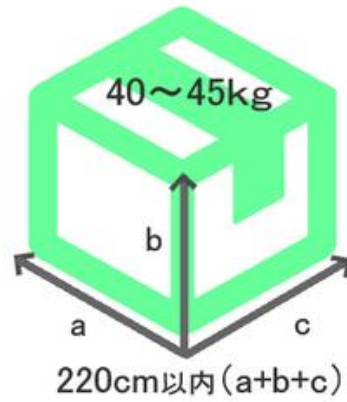

大型手荷物の宅配料金

※2019年10月1日改定

大型宅配のお取り扱いサイズについて

180サイズ

重量30kg~40kgの荷物、もしくは縦・横・高さの和が180cm以内の荷物。

220サイズ

重量40~45kgの荷物、もしくは縦・横・高さの和が220cm以内の荷物。

240サイズ

重量45kg~50kgの荷物、もしくは縦・横・高さの和が240cm以内の荷物。

お取り扱い可能な最大サイズは、縦・横・高さの三辺の和が240センチ、かつ50kgまでの手荷物となります。
上記サイズを超える手荷物はお取り扱いができませんのであらかじめご了承ください。

【成田空港】

(1) 出発 (出国) 宅配運賃

(消費税含む、単位円)

地域	北海道	北東北	南東北	関東	甲信越	中部	北陸	関西	中国	四国	九州	沖縄
180サイズ	4,170	3,740	3,430	3,430	3,430	3,430	3,430	3,540	3,750	3,850	3,970	-
220サイズ	5,320	4,920	4,550	4,550	4,550	4,550	4,550	4,660	4,890	5,020	5,220	-
240サイズ	6,890	6,400	5,980	5,980	5,980	5,980	5,980	6,080	6,560	6,680	6,890	-

(2) 到着 (入国) 宅配運賃

(消費税含む、単位円)

地域	北海道	北東北	南東北	関東	甲信越	中部	北陸	関西	中国	四国	九州	沖縄
180サイズ	4,070	3,640	3,320	3,320	3,320	3,320	3,320	3,440	3,650	3,750	3,860	-
220サイズ	5,220	4,820	4,440	4,440	4,440	4,440	4,440	4,560	4,790	4,910	5,120	-
240サイズ	6,790	6,300	5,880	5,880	5,880	5,880	5,880	5,980	6,460	6,570	6,790	-